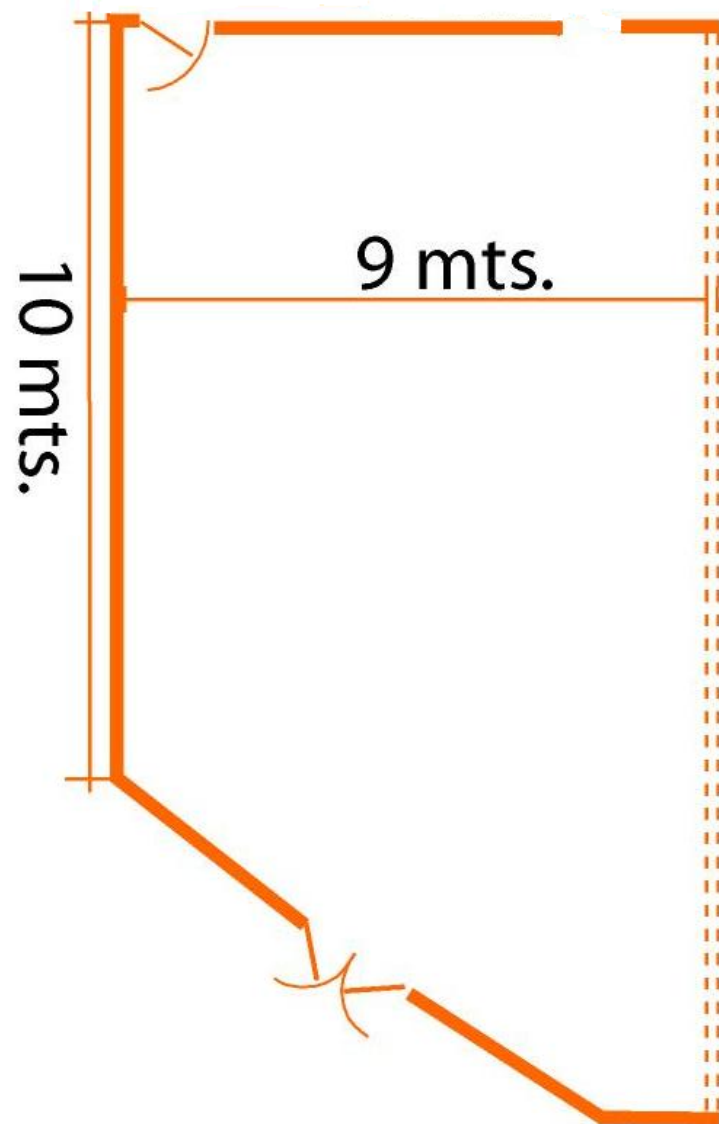

Holiday Inn

MONTERREY
PARQUE FUNDIDORA

SALON ACERO 1

Montaje	Capacidad
<i>Auditorio</i>	90
<i>Banquete</i>	70
<i>Cena Baile</i>	50
<i>Coctel</i>	80
<i>Escuela</i>	60
<i>Herradura</i>	30
<i>Imperial</i>	30
<i>Medias lunas</i>	42
<i>Ruso</i>	70

103 m² y 3.20 m de alto