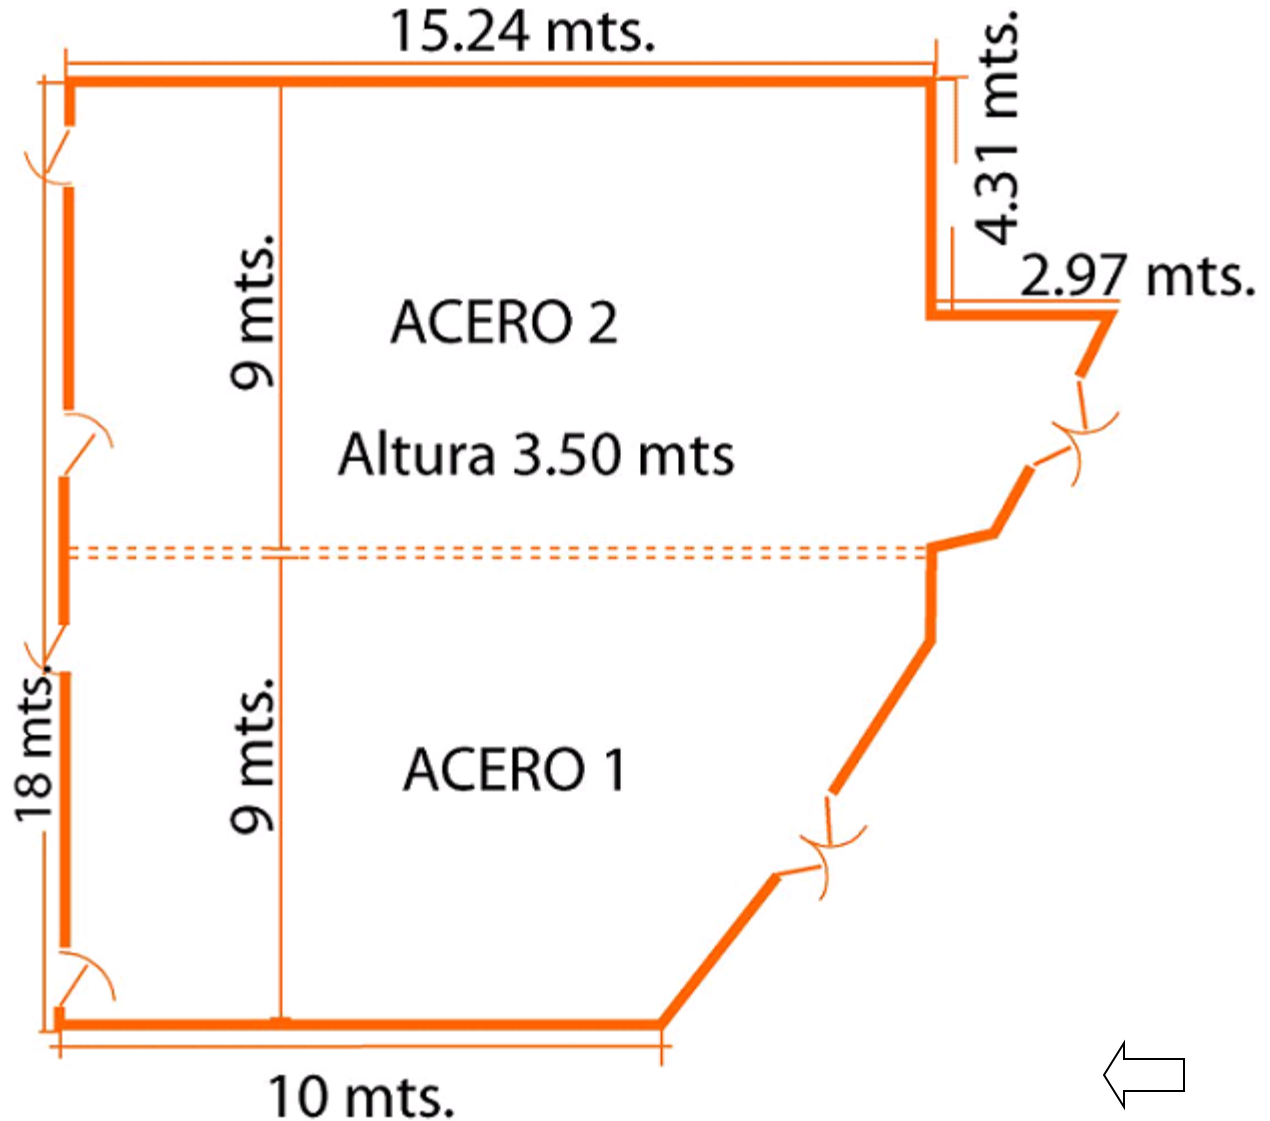

# SALON ACERO

Montaje	Capacidad
<i>Auditorio</i>	300
<i>Banquete</i>	250
<i>Cena Baile</i>	180
<i>Coctel</i>	180
<i>Escuela</i>	160
<i>Herradura</i>	60
<i>Imperial</i>	40
<i>Medias lunas</i>	150
<i>Ruso</i>	70

228 m<sup>2</sup> y 3.20 m de alto

**Holiday Inn**

MONTERREY  
PARQUE FUNDIDORA

137 m<sup>2</sup> y 3.20 m de alto

105 m2 y 2.40 m de alto