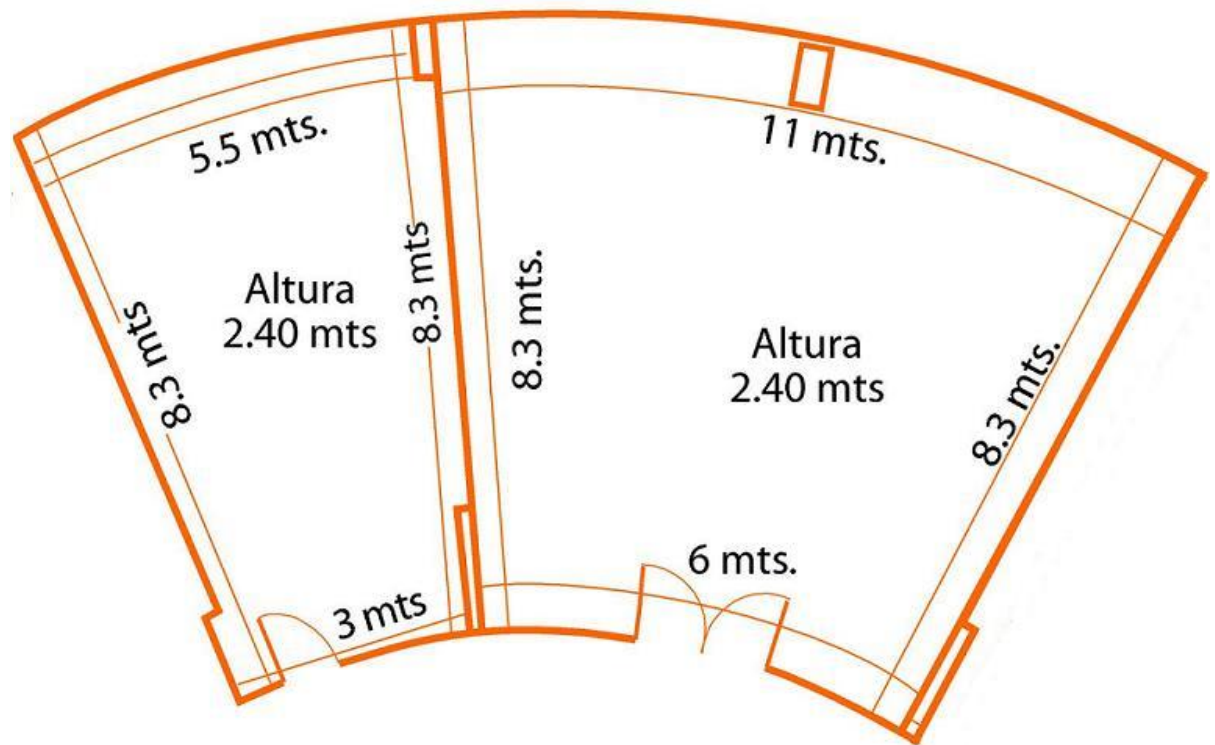

103 m<sup>2</sup> y 3.20 m de alto

**Holiday Inn**

MONTERREY  
PARQUE FUNDIDORA

Montaje	Capacidad
<i>Auditorio</i>	130
<i>Banquete</i>	90
<i>Cena Baile</i>	60
<i>Coctel</i>	100
<i>Escuela</i>	90
<i>Herradura</i>	35
<i>Imperial</i>	35
<i>Medias lunas</i>	54
<i>Ruso</i>	40

137 m<sup>2</sup> y 3.20 m de alto

# SALON GRAN FUNDICION

Montaje	Capacidad
<b>Auditorio</b>	70
<b>Banquete</b>	70
<b>Cena Baile</b>	50
<b>Coctel</b>	60
<b>Escuela</b>	45
<b>Herradura</b>	30
<b>Imperial</b>	30
<b>Medias lunas</b>	42
<b>Ruso</b>	35

105 m2 y 2.40 m de alto