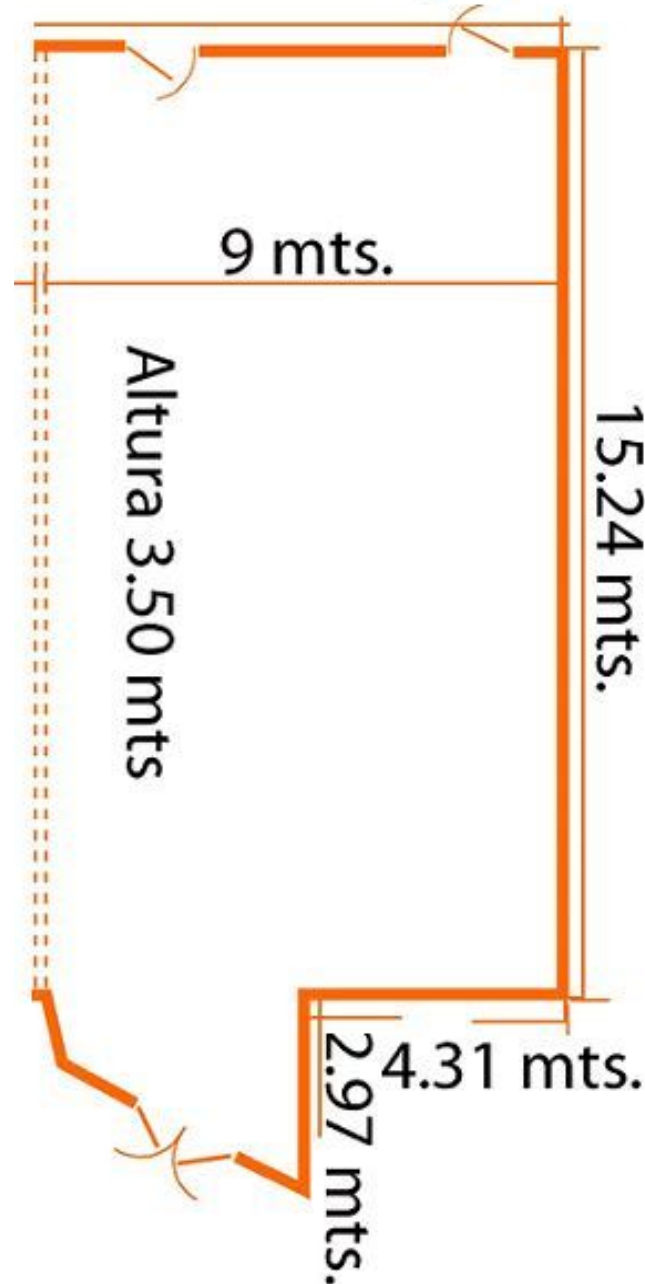

Holiday Inn

MONTERREY
PARQUE FUNDIDORA

Montaje	Capacidad
<i>Auditorio</i>	130
<i>Banquete</i>	90
<i>Cena Baile</i>	60
<i>Coctel</i>	100
<i>Escuela</i>	90
<i>Herradura</i>	35
<i>Imperial</i>	35
<i>Medias lunas</i>	54
<i>Ruso</i>	40

137 m² y 3.20 m de alto

SALON ACERO 2